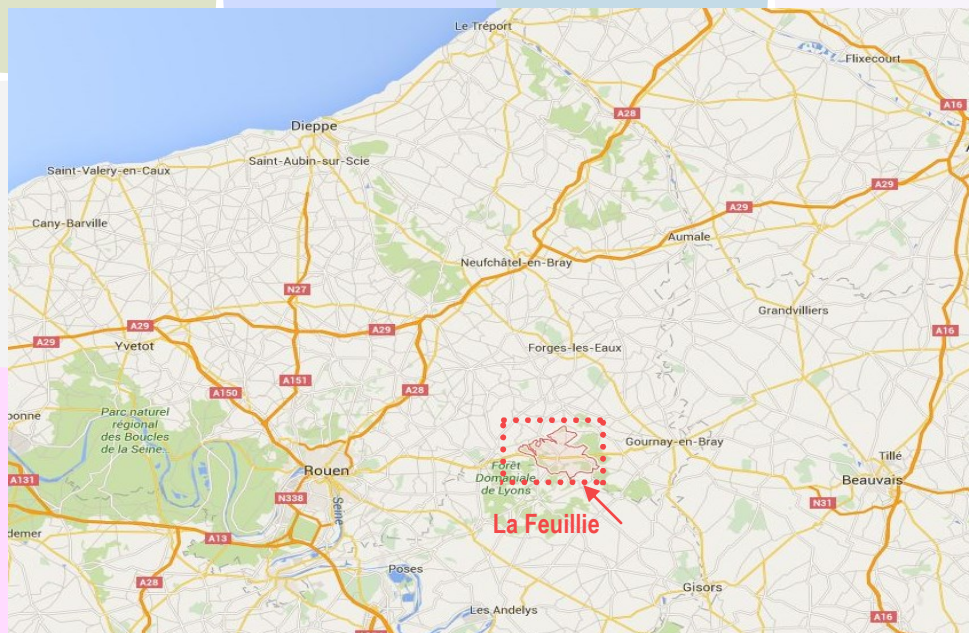

27910 Vascoeuil - 02 35 23 10 93 (plaquette disponible à l'OT de La Feuillie)

Parc animalier de Roumare

A 40 km de La Feuillie

En bordure de l'agglomération de Rouen, le parc d'observation de 26 hectares offre un moment de détente privilégié à la rencontre des cerfs, sangliers et autres espèces représentatives de la grande faune forestière, dans leur milieu naturel.

Infos pratiques : Se situer

La Mer :

- **Dieppe** : A 69km de La Feuillie par la D915
- **Le Tréport** : A 88km de La Feuillie par l'A28
- **Saint Valéry-en-Caux** : A 98km de La Feuillie par la A28& la D20

Lyons la Forêt : A 9km de La Feuillie

Rouen : A 34km de La Feuillie

Gisors : A 32km de La Feuillie

Beauvais : A 47km de La Feuillie

Office de Tourisme des Monts et de l'Andelle - La Feuillie

Square Jacques Patin 76220 La Feuillie